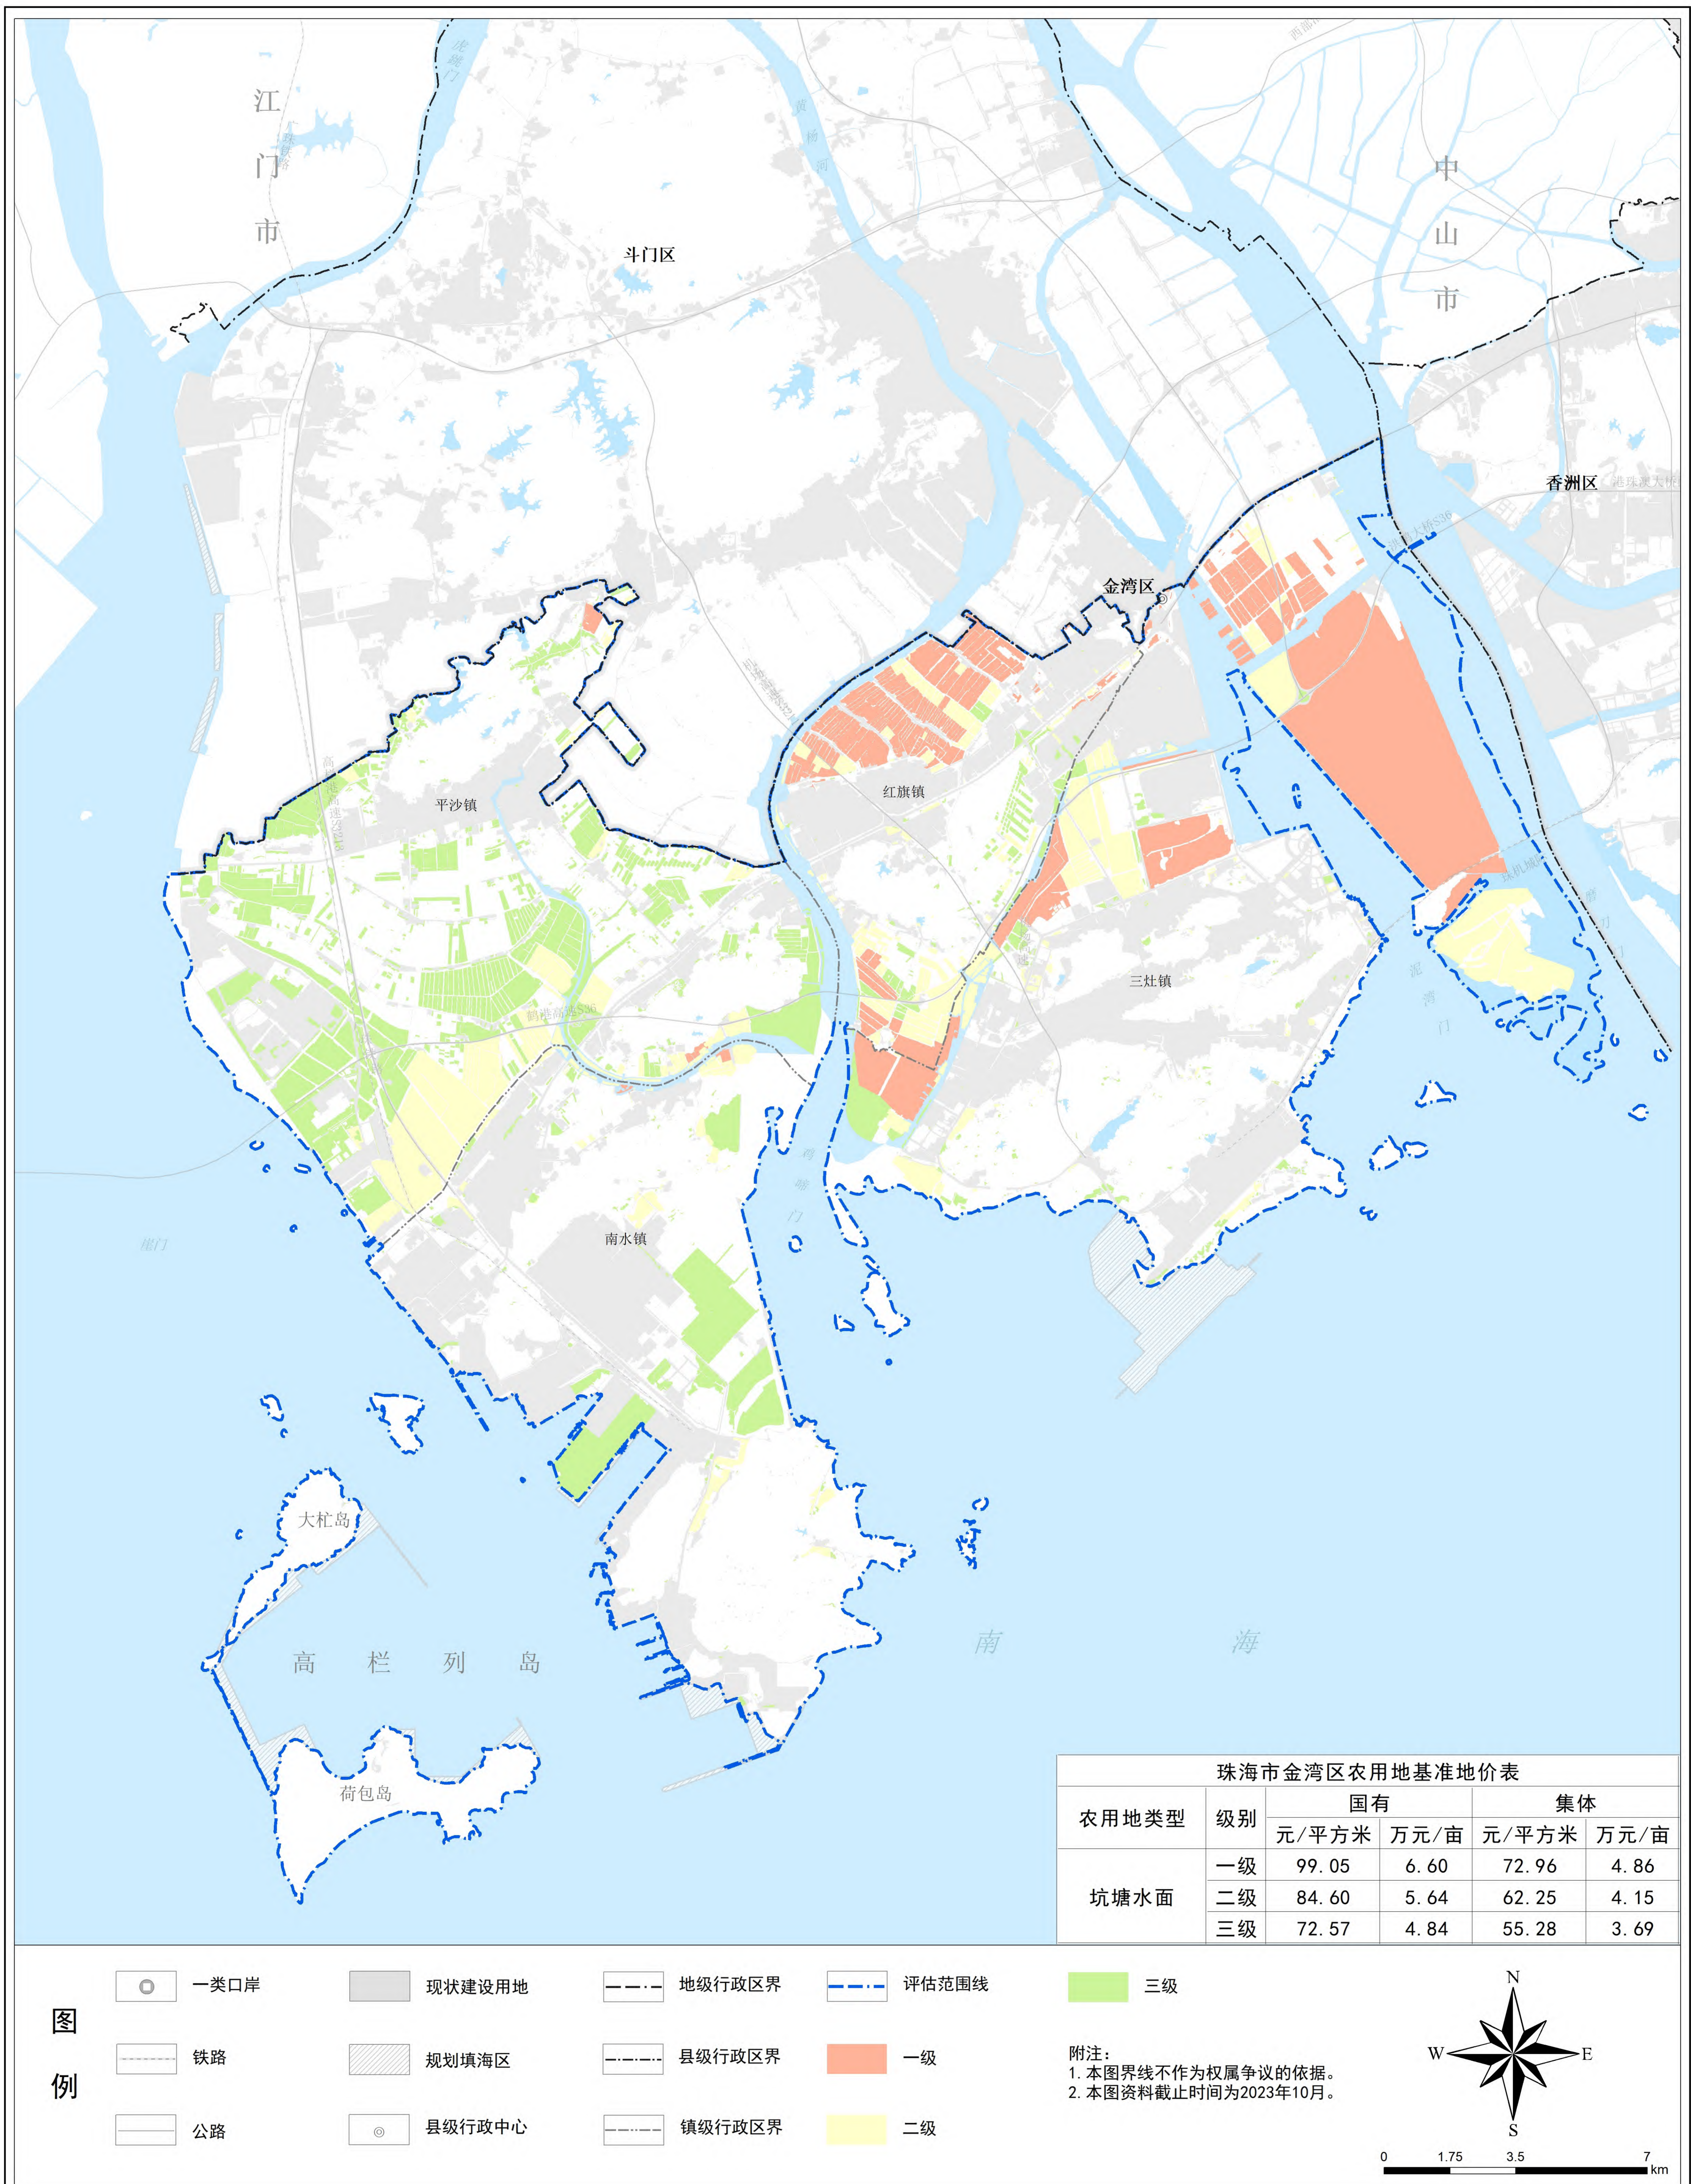

珠海市金湾区农用地土地级别及基准地价图

园地（果园）

珠海市金湾区农用地土地级别及基准地价图

园地（其他园地）

珠海市金湾区农用地土地级别及基准地价图

林地

珠海市金湾区农用地土地级别及基准地价图

草地

珠海市金湾区农用地土地级别及基准地价图

耕地（水田）

珠海市金湾区农用地土地级别及基准地价图

耕地（旱地）

珠海市金湾区农用地土地级别及基准地价图

坑塘水面

珠海市金湾区农用地土地级别及基准地价图

设施农用地

珠海市金湾区农用地土地级别及基准地价图

沿海滩涂

珠海市金湾区农用地土地级别及基准地价图

内陆滩涂