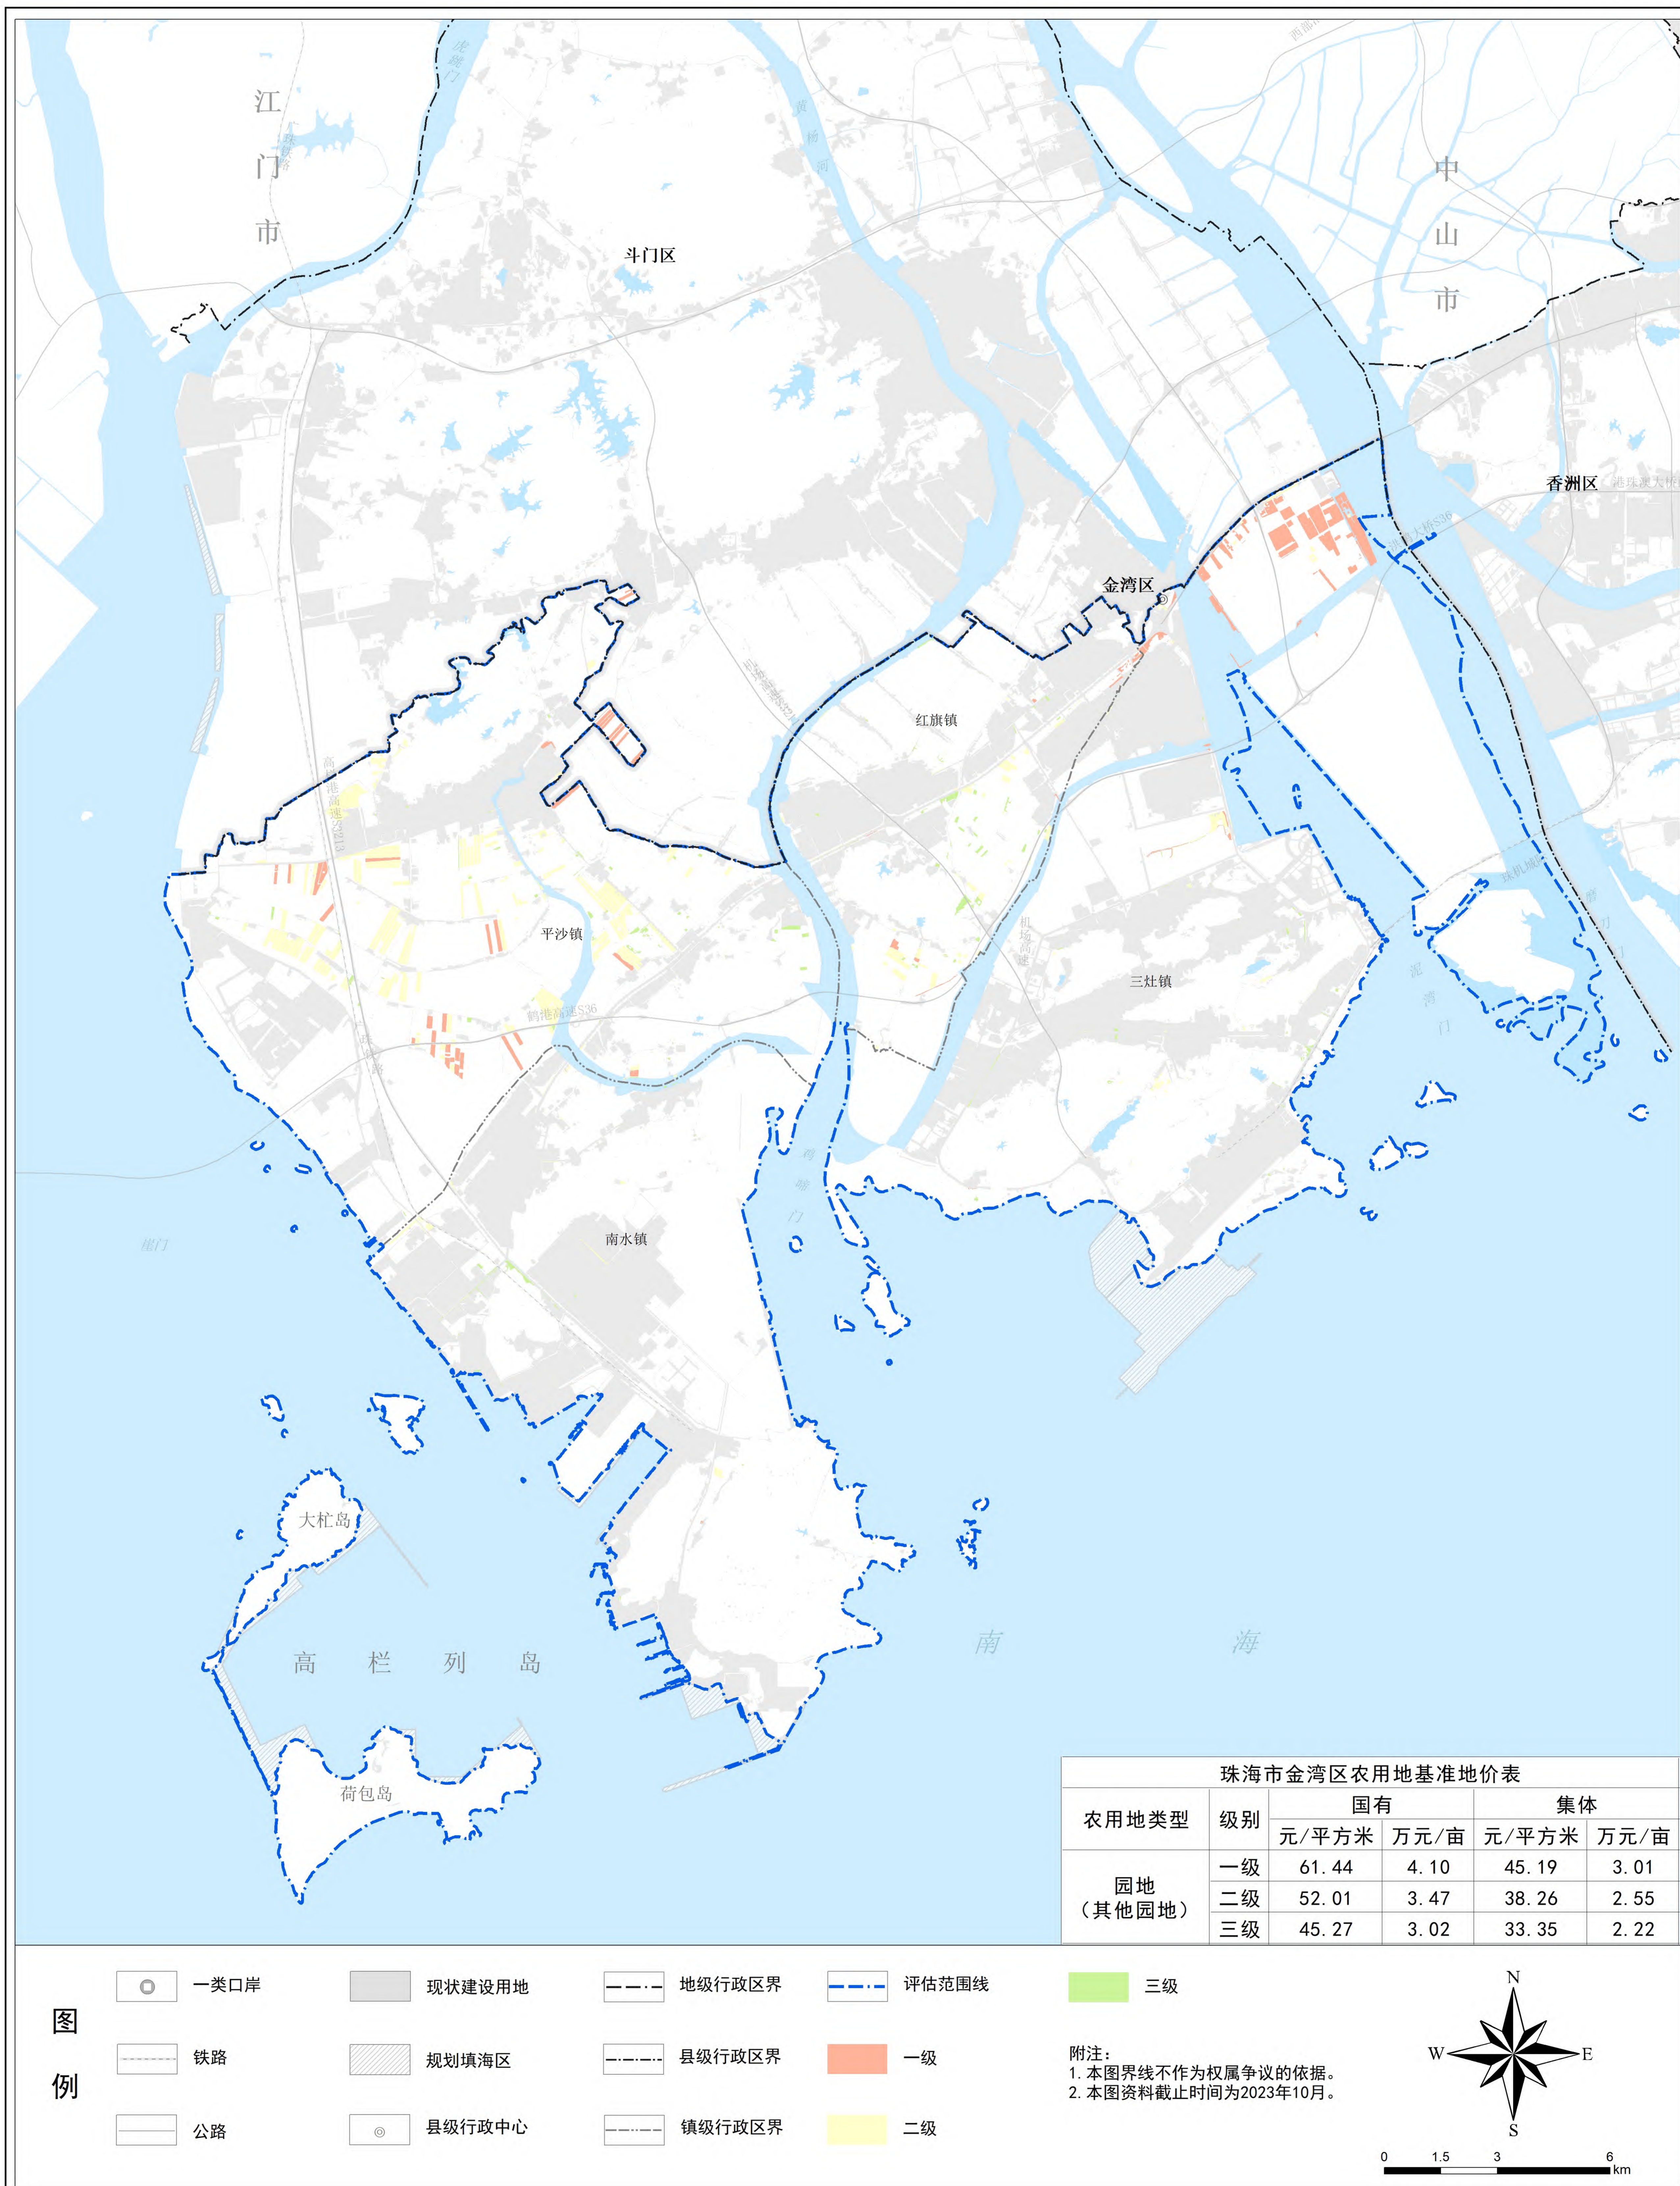

珠海市金湾区农用地土地级别及基准地价图

园地（果园）

珠海市金湾区农用地土地级别及基准地价图

园地（其他园地）

珠海市金湾区农用地土地级别及基准地价图

林地

珠海市金湾区农用地土地级别及基准地价图

草地

珠海市金湾区农用地土地级别及基准地价图

耕地（水田）

珠海市金湾区农用地土地级别及基准地价图

耕地（旱地）

珠海市金湾区农用地土地级别及基准地价图

坑塘水面

珠海市金湾区农用地土地级别及基准地价图

设施农用地

珠海市金湾区农用地土地级别及基准地价图

沿海滩涂

珠海市金湾区农用地土地级别及基准地价图

内陆滩涂