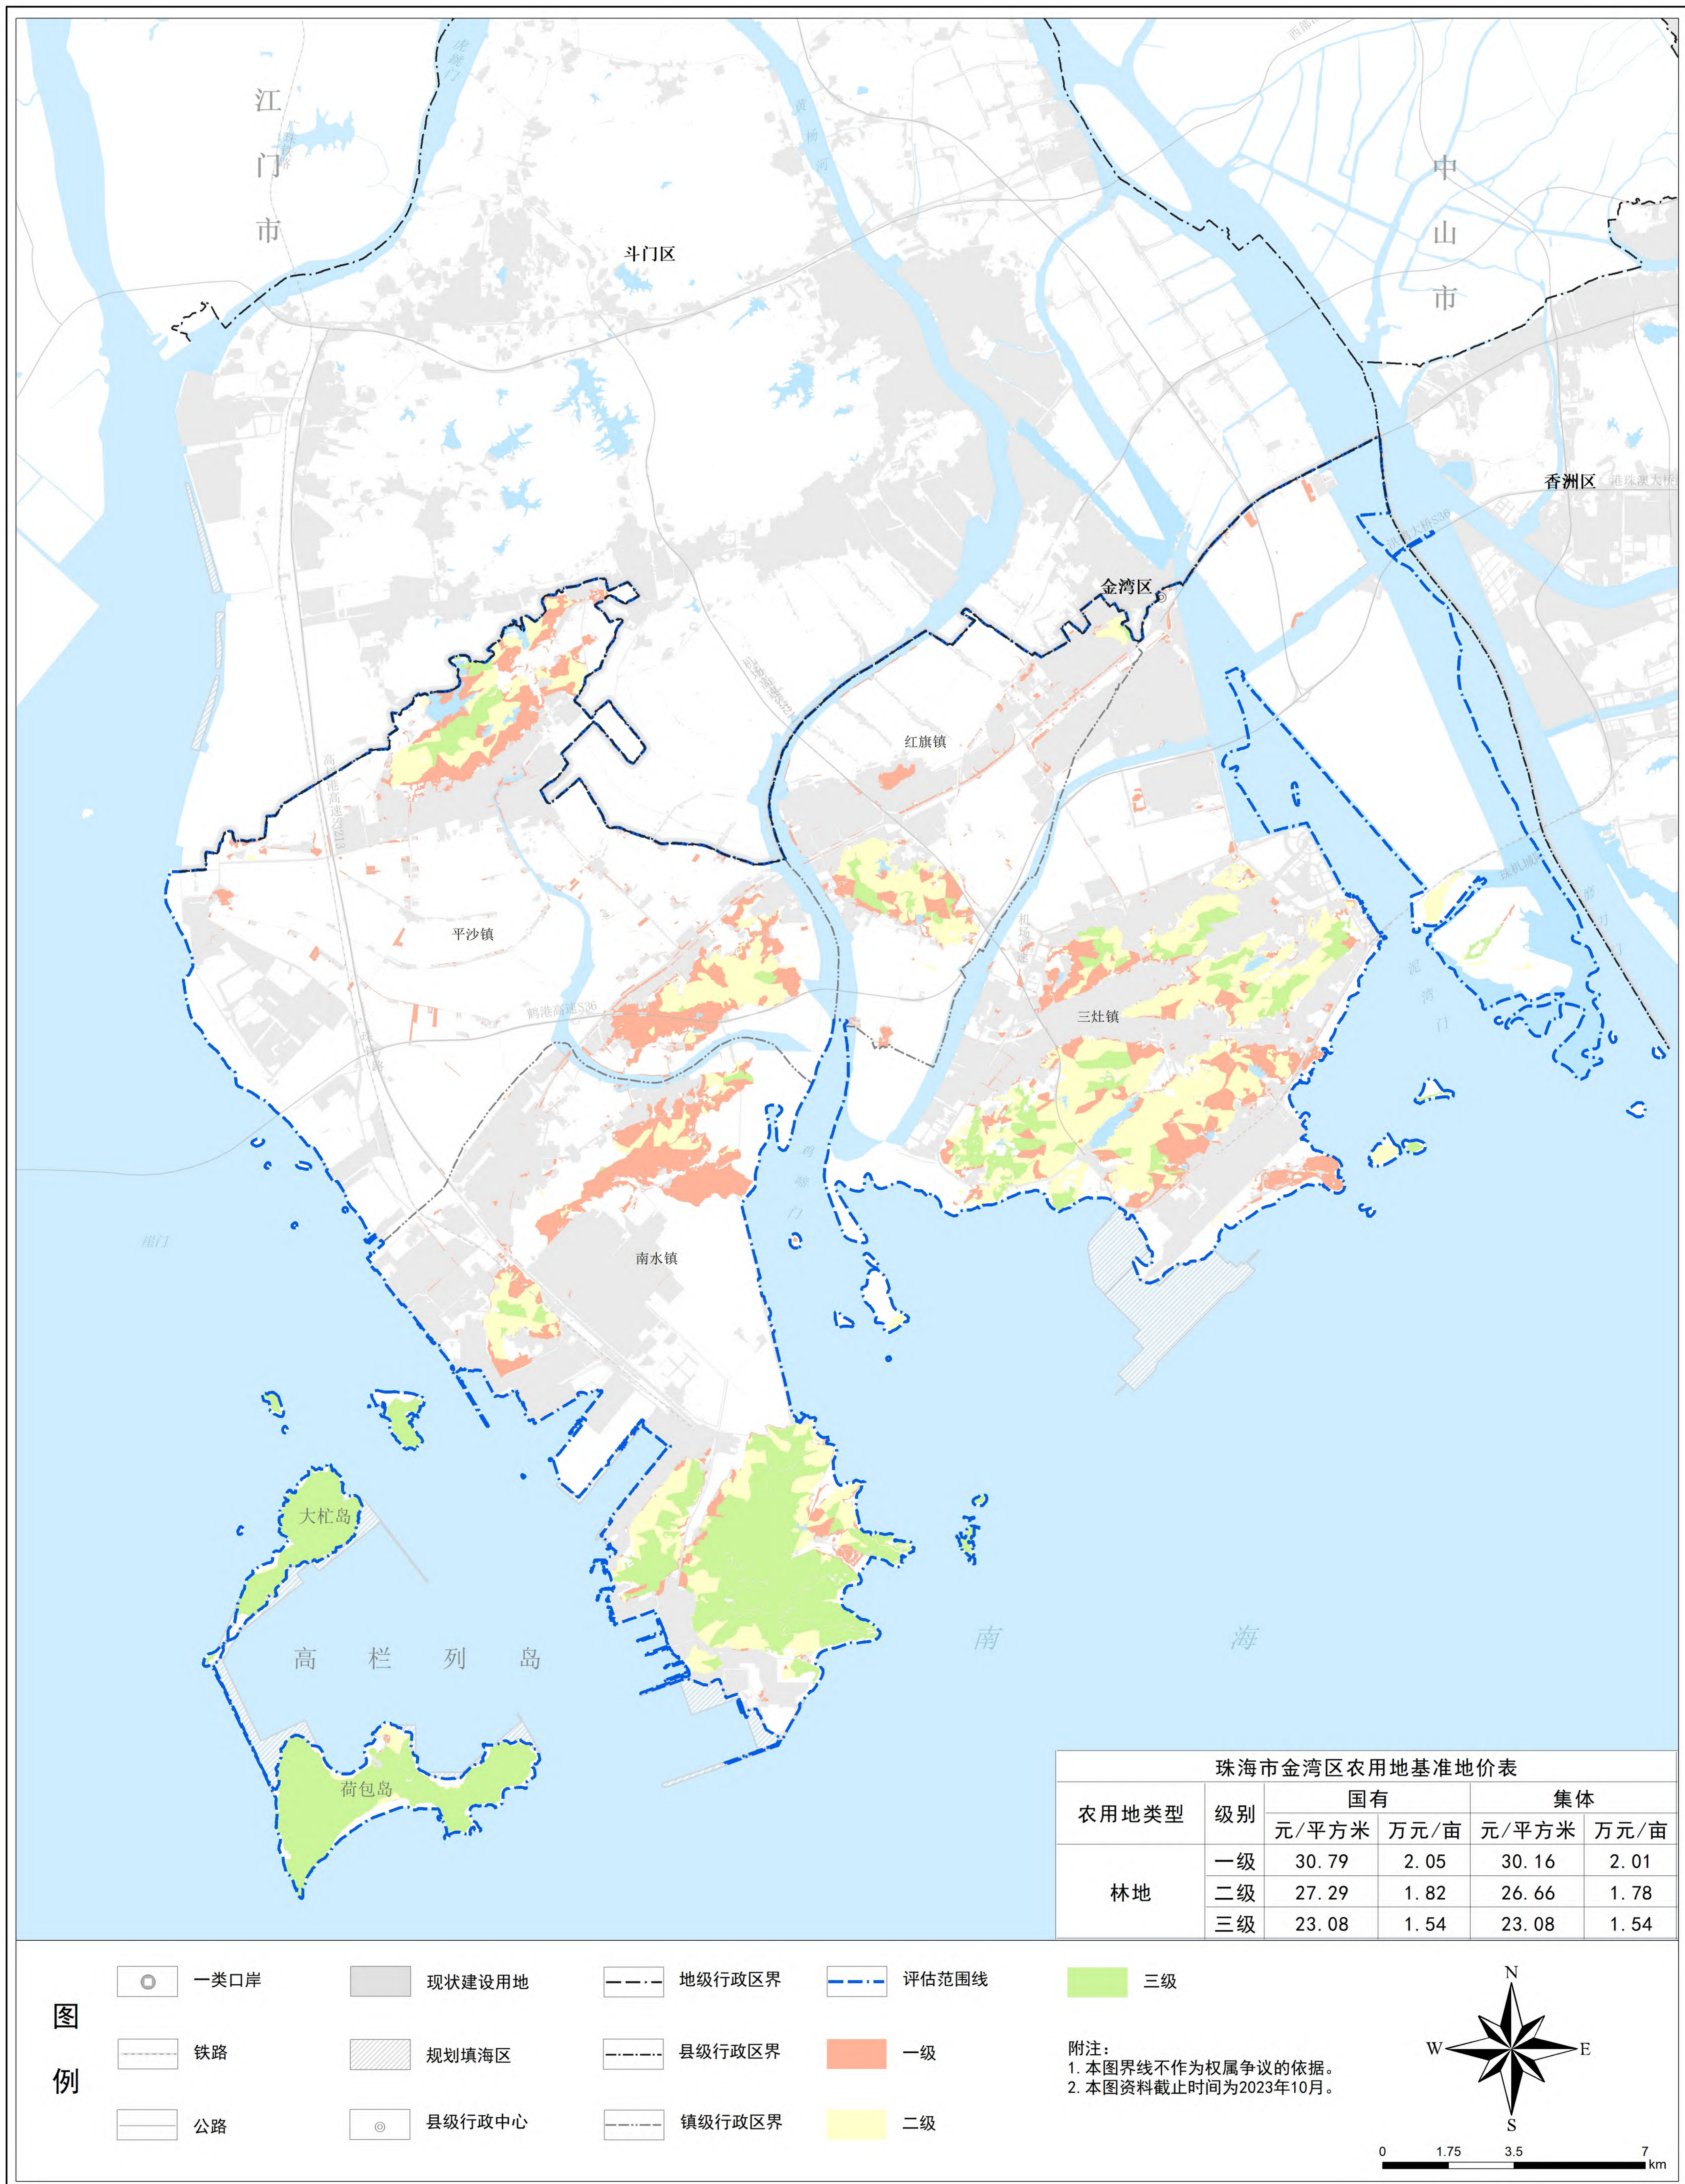

珠海市金湾区农用地土地级别及基准地价图

园地（果园）

珠海市金湾区农用地土地级别及基准地价图

园地（其他园地）

珠海市金湾区农用地土地级别及基准地价图

林地

珠海市金湾区农用地土地级别及基准地价图

草地

珠海市金湾区农用地土地级别及基准地价图

耕地（水田）

珠海市金湾区农用地土地级别及基准地价图

耕地（旱地）

珠海市金湾区农用地土地级别及基准地价图

坑塘水面

珠海市金湾区农用地土地级别及基准地价图

设施农用地

珠海市金湾区农用地土地级别及基准地价图

沿海滩涂

珠海市金湾区农用地土地级别及基准地价图

内陆滩涂