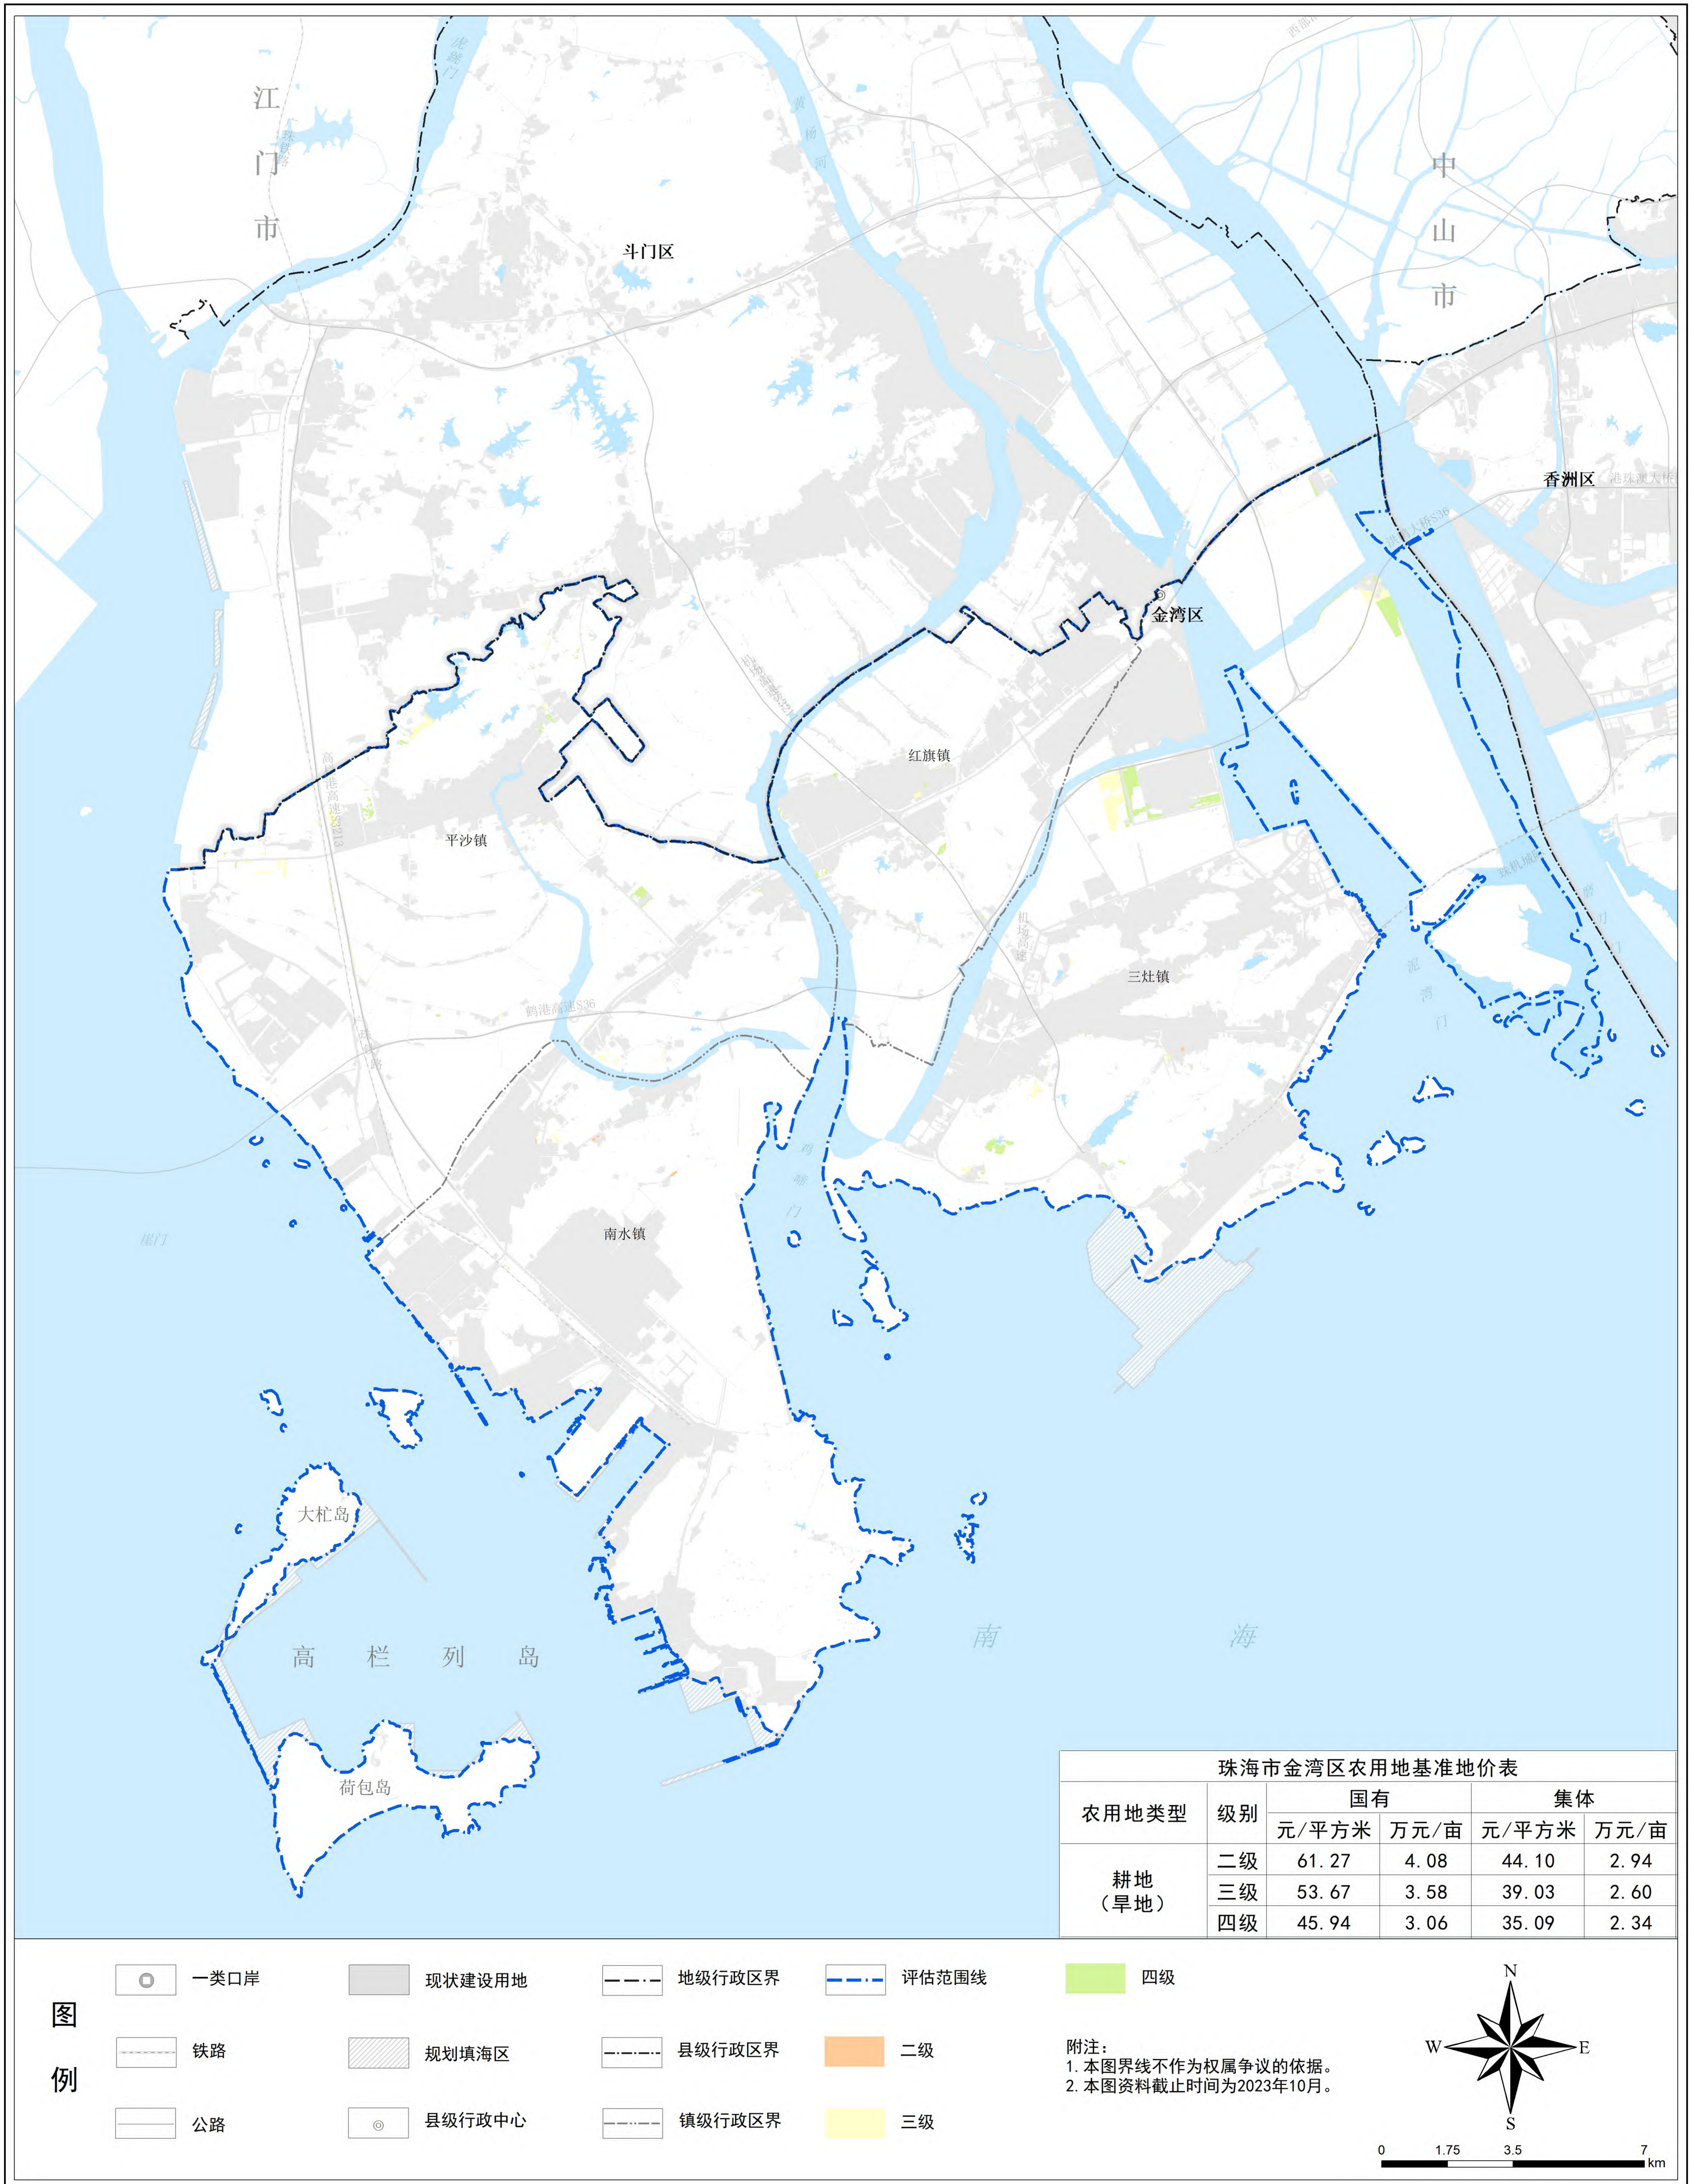

珠海市金湾区农用地土地级别及基准地价图

园地（果园）

珠海市金湾区农用地土地级别及基准地价图

园地（其他园地）

珠海市金湾区农用地土地级别及基准地价图

林地

珠海市金湾区农用地土地级别及基准地价图

草地

珠海市金湾区农用地土地级别及基准地价图

耕地（水田）

珠海市金湾区农用地土地级别及基准地价图

耕地（旱地）

珠海市金湾区农用地土地级别及基准地价图

坑塘水面

珠海市金湾区农用地土地级别及基准地价图

设施农用地

珠海市金湾区农用地土地级别及基准地价图

沿海滩涂

珠海市金湾区农用地土地级别及基准地价图

内陆滩涂