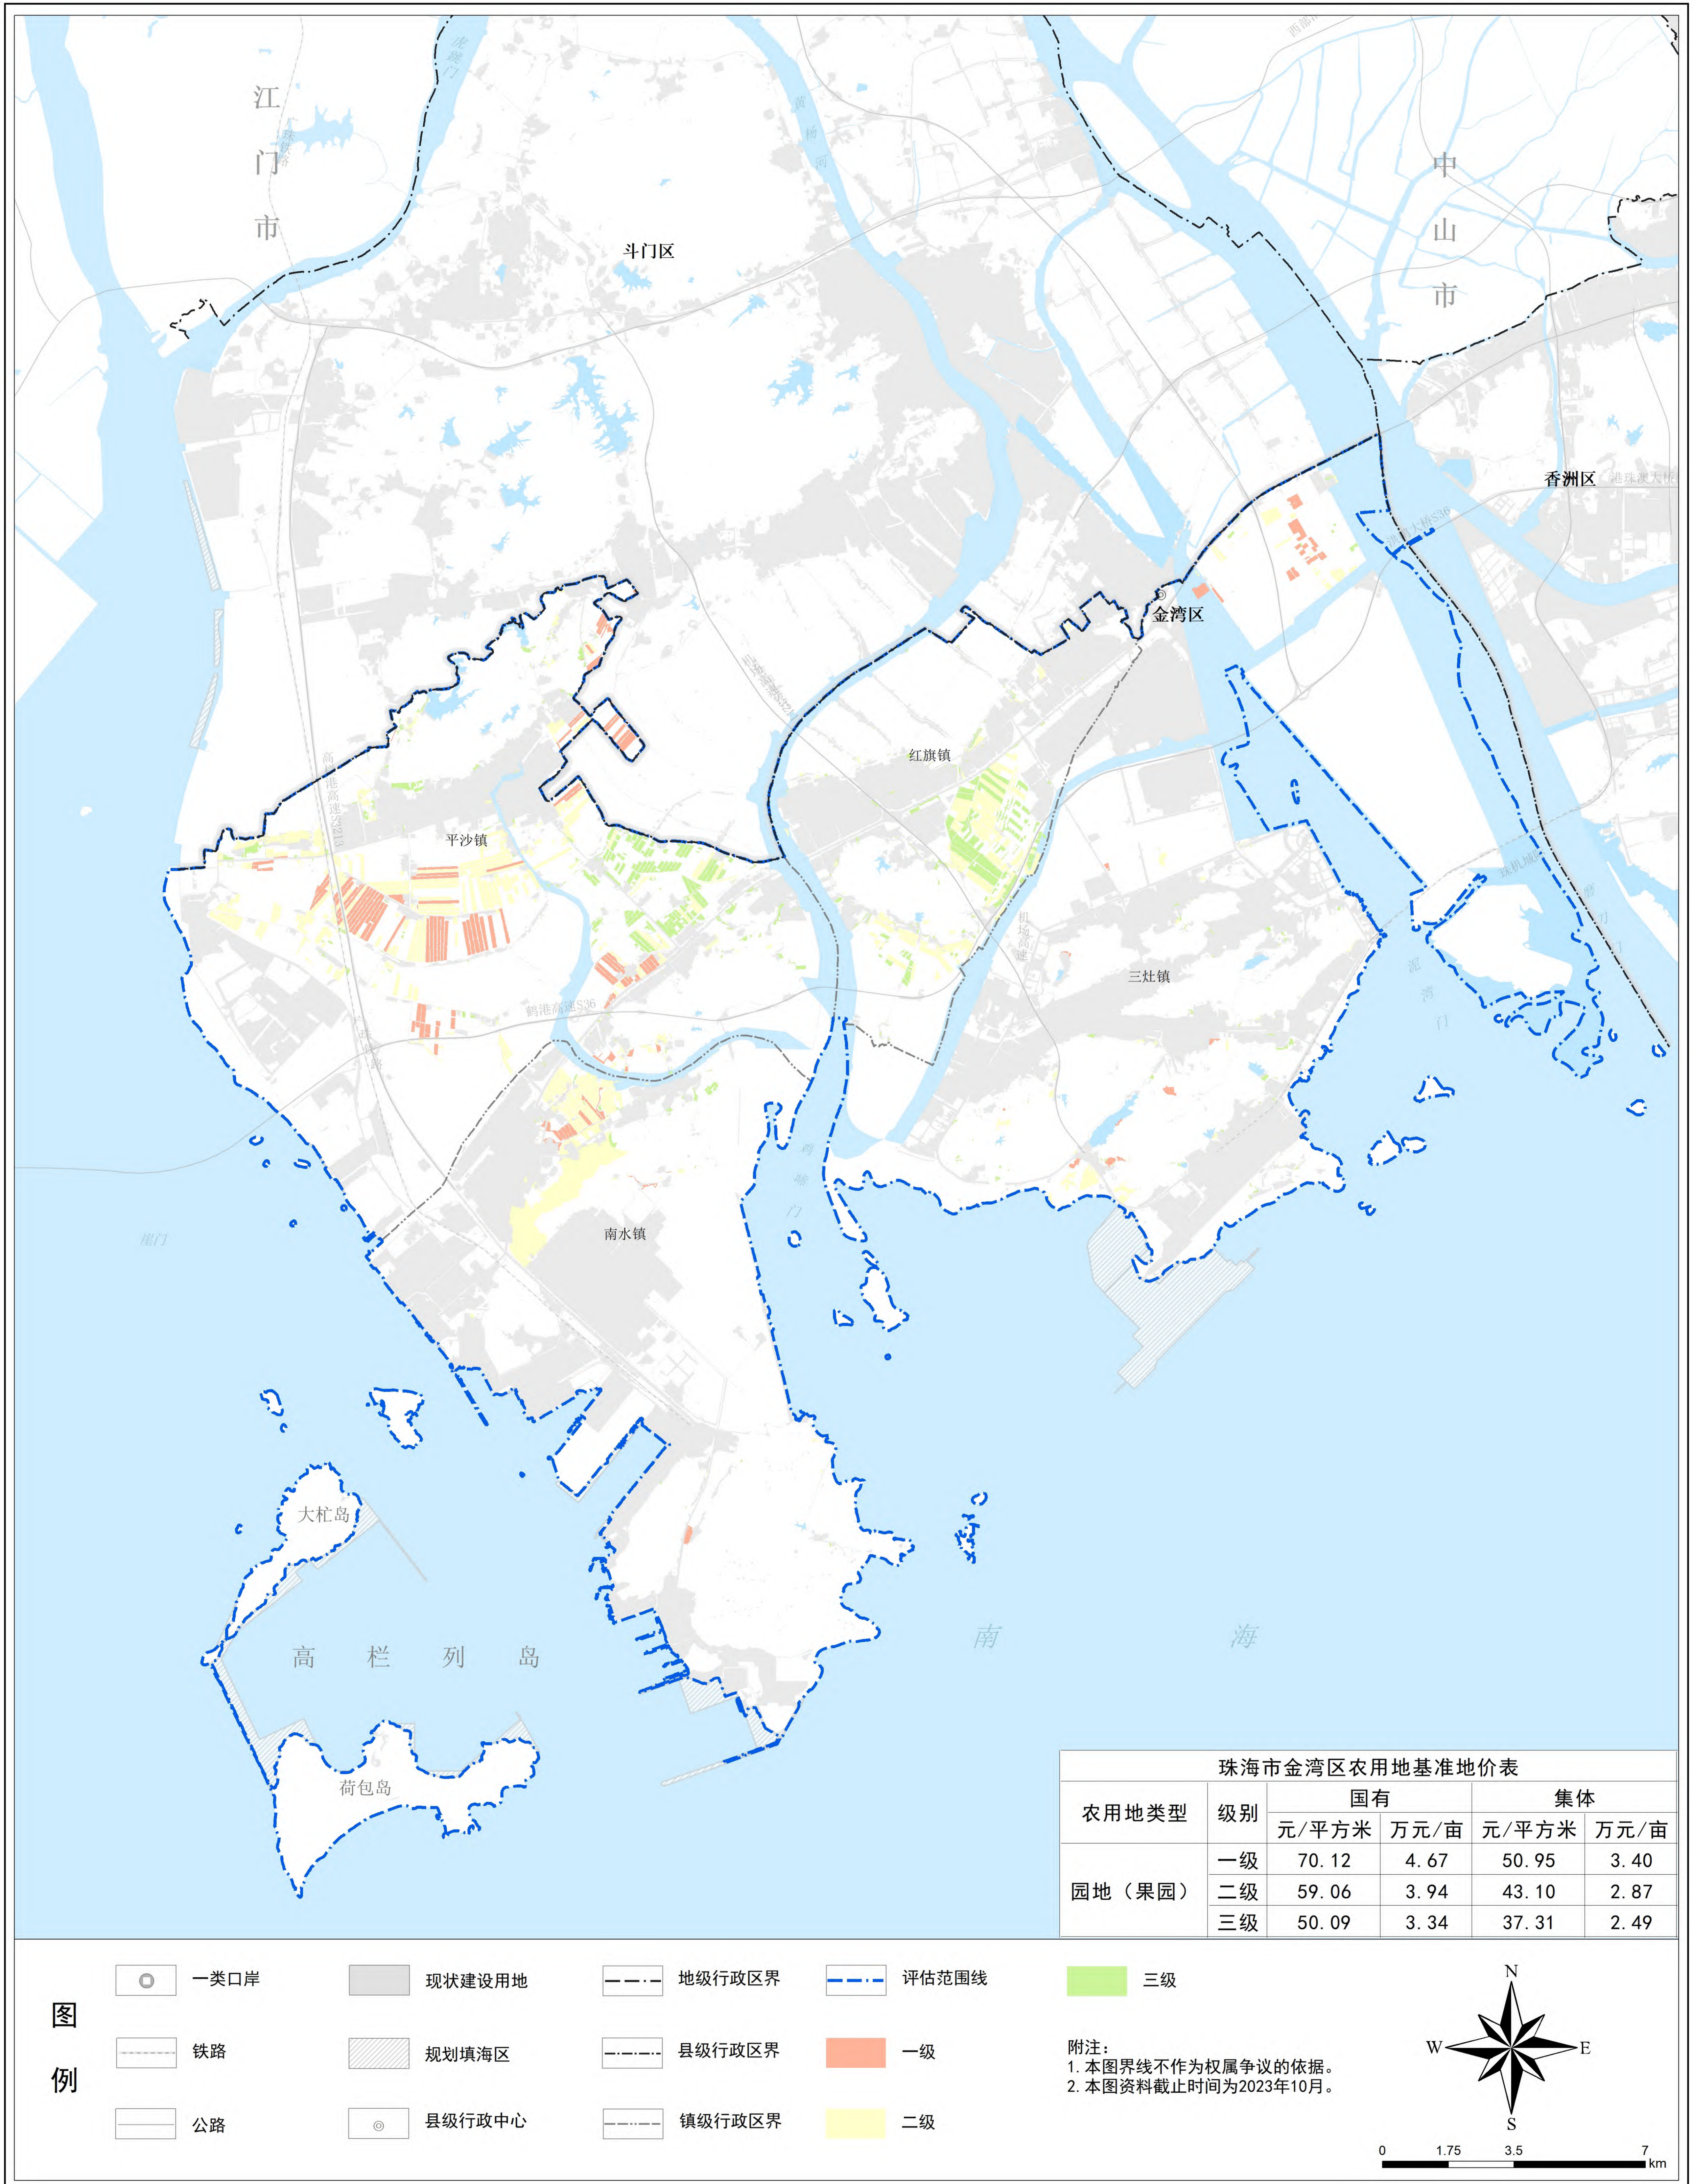

珠海市金湾区农用地土地级别及基准地价图

园地（果园）

珠海市金湾区农用地土地级别及基准地价图

园地（其他园地）

珠海市金湾区农用地土地级别及基准地价图

林地

珠海市金湾区农用地土地级别及基准地价图

草地

珠海市金湾区农用地土地级别及基准地价图

耕地（水田）

珠海市金湾区农用地土地级别及基准地价图

耕地（旱地）

珠海市金湾区农用地土地级别及基准地价图

坑塘水面

珠海市金湾区农用地土地级别及基准地价图

设施农用地

珠海市金湾区农用地土地级别及基准地价图

沿海滩涂

珠海市金湾区农用地土地级别及基准地价图

内陆滩涂