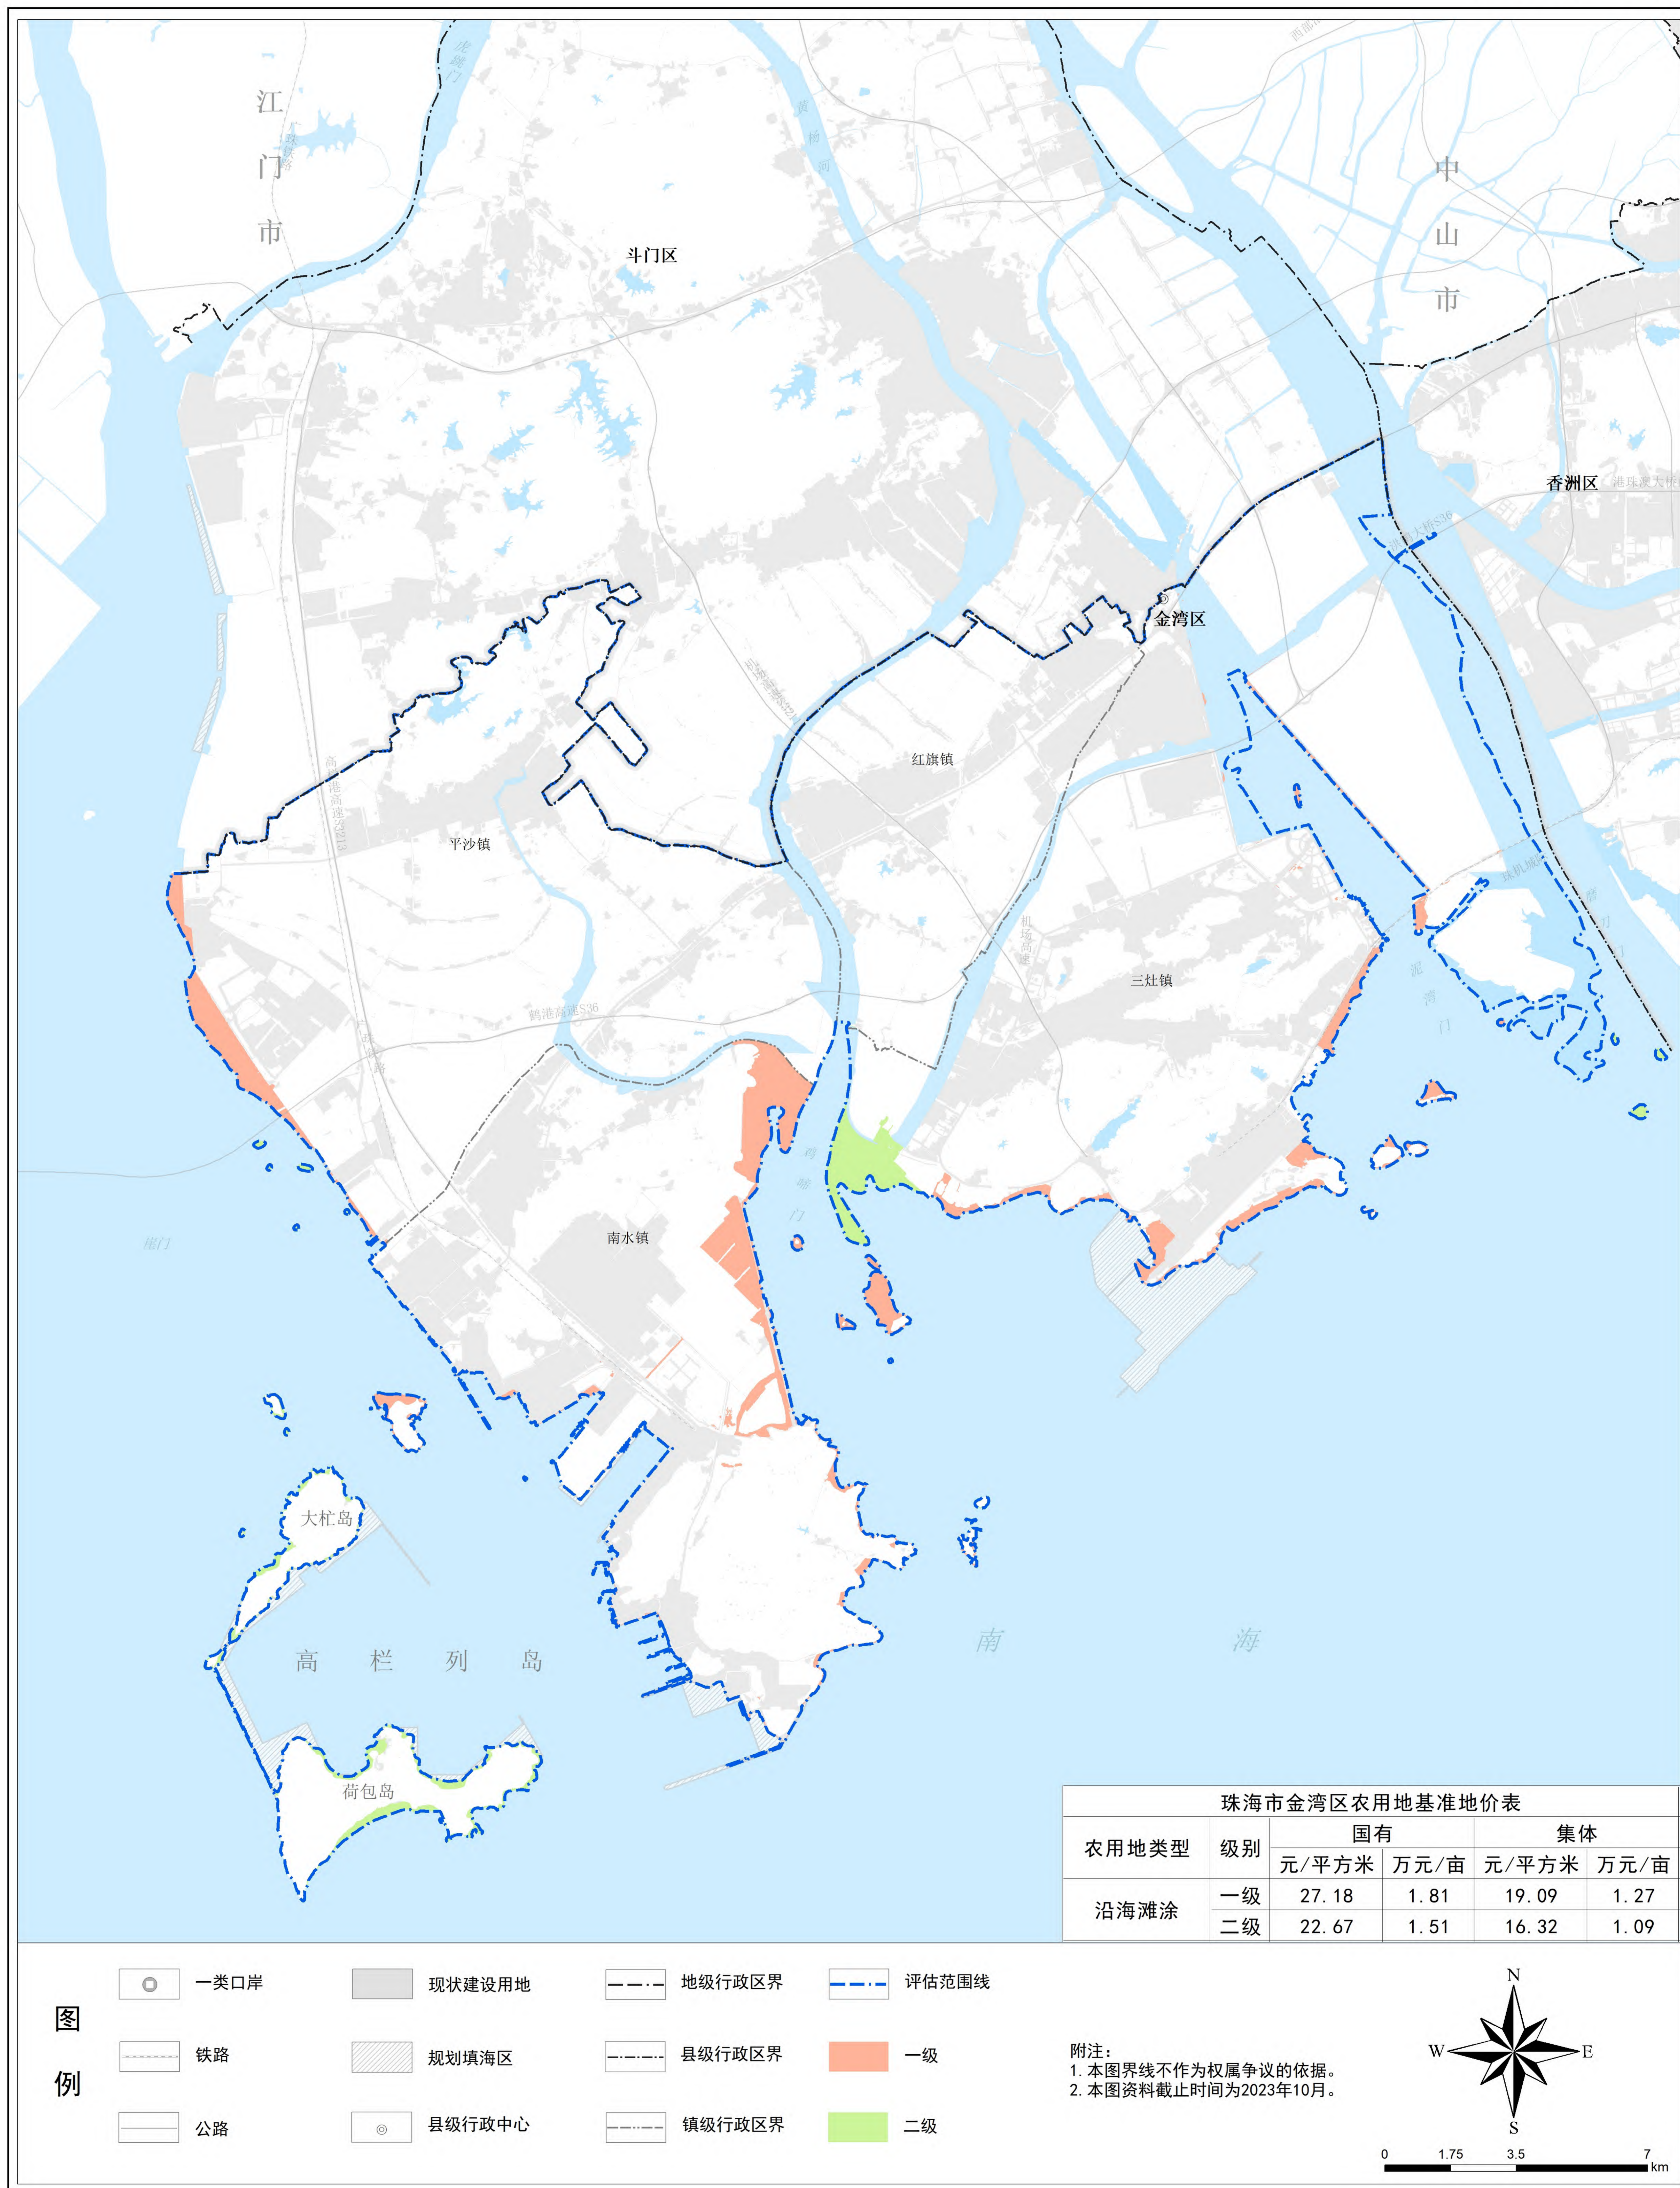

珠海市金湾区农用地土地级别及基准地价图

园地（果园）

珠海市金湾区农用地土地级别及基准地价图

园地（其他园地）

珠海市金湾区农用地土地级别及基准地价图

林地

珠海市金湾区农用地土地级别及基准地价图

草地

珠海市金湾区农用地土地级别及基准地价图

耕地（水田）

珠海市金湾区农用地土地级别及基准地价图

耕地（旱地）

珠海市金湾区农用地土地级别及基准地价图

坑塘水面

珠海市金湾区农用地土地级别及基准地价图

设施农用地

珠海市金湾区农用地土地级别及基准地价图

沿海滩涂

珠海市金湾区农用地土地级别及基准地价图

内陆滩涂