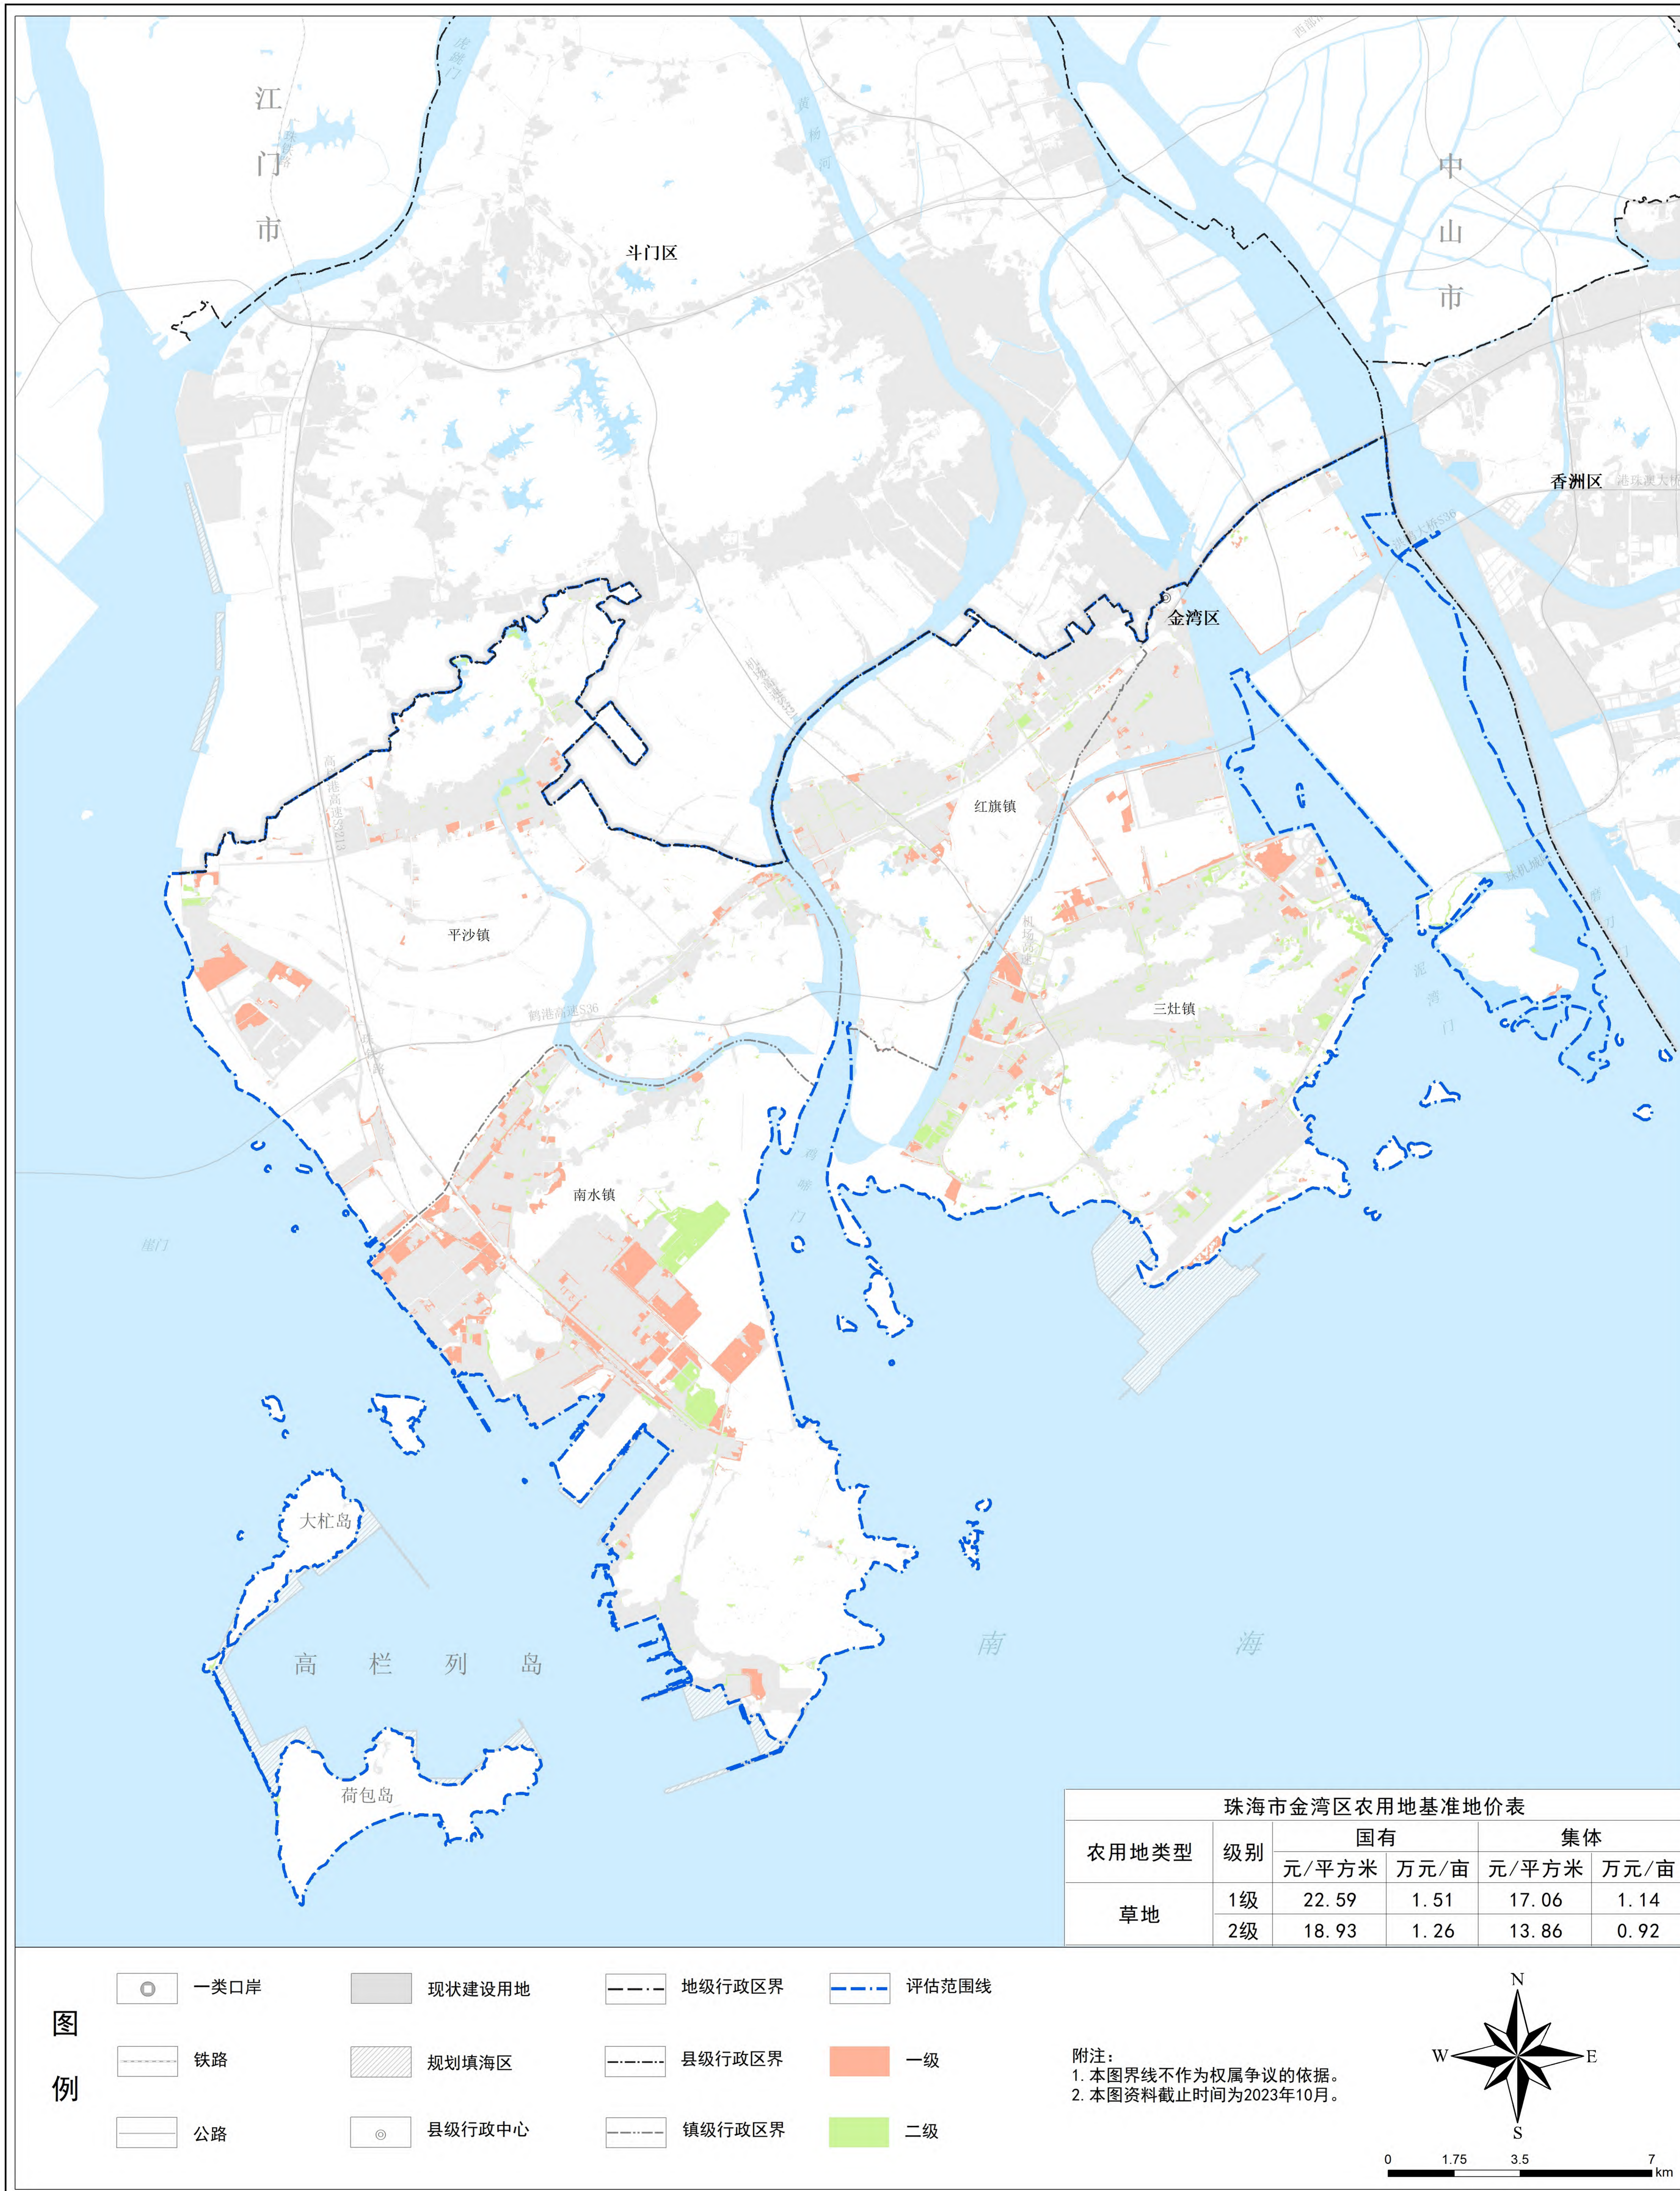

珠海市金湾区农用地土地级别及基准地价图

园地（果园）

珠海市金湾区农用地土地级别及基准地价图

园地（其他园地）

珠海市金湾区农用地土地级别及基准地价图

林地

珠海市金湾区农用地土地级别及基准地价图

草地

珠海市金湾区农用地土地级别及基准地价图

耕地（水田）

珠海市金湾区农用地土地级别及基准地价图

耕地（旱地）

珠海市金湾区农用地土地级别及基准地价图

坑塘水面

珠海市金湾区农用地土地级别及基准地价图

设施农用地

珠海市金湾区农用地土地级别及基准地价图

沿海滩涂

珠海市金湾区农用地土地级别及基准地价图

内陆滩涂